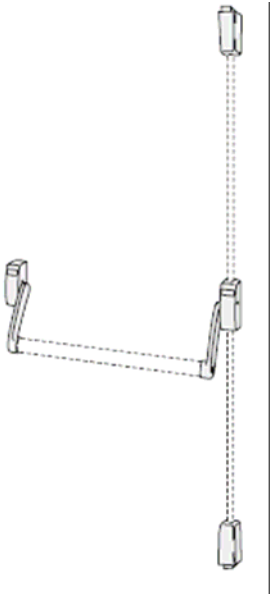

MANIGLIONE ANTIPANICO NEW EUROPE

Codice	Descrizione	Prezzo
C-59000.10.0	Maniglione antipanico laterale senza accessori	
C-59000.10.0++	Maniglione antipanico laterale completo	

MANIGLIONE ANTIPANICO

Codice	Descrizione	Prezzo
C-59010.10.0	Maniglione antipanico senza aste	

MANIGLIONE ANTIPANICO

Codice	Descrizione	Prezzo
C-59015.10.0	Maniglione antipanico alto/basso	
C-59015.10.0++	Maniglione antipanico alto basso completo	

MANIGLIONE ANTIPANICO PRESTIGE

Codice	Descrizione	Prezzo
C-59311.10.0	Maniglione antipanico prestigio laterale	

MANIGLIONE ANTIPANICO

Codice	Descrizione	Prezzo
C-59605.06.0	Maniglione antipanico senza accessori	
C-59605.17.0	Maniglione antipanico senza accessori	

MANIGLIONE ANTIPANICO

Codice	Descrizione	Prezzo
C-59615.00.0	Maniglione antipanico per porte taglia fuoco	
C-59616.17.0	Maniglione antipanico senza accessori	

MANIGLIONE ANTIPANICO

Codice	Descrizione	Prezzo
C-59646.00.0	Maniglione antipanico per porte taglia fuoco	

MANIGLIONI TOUCH-BAR

Codice	Descrizione	Prezzo
C-59800.10.0	Maniglione touch-bar laterale mm.1200	
C-59800.11.0	Maniglione touch-bar laterale mm.840	
C-59810.10.0	Maniglione touch-bar componibile mm.1200	
C-59810.11.0	Maniglione touch-bar componibile mm.840	
C-59815.10.0	Maniglione touch-bar alto/basso mm.1200	
C-59815.11.0	Maniglione touch-bar alto/basso mm.840	