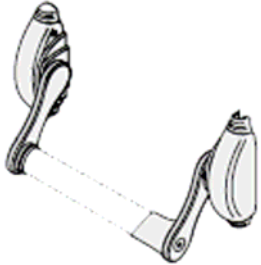

MANIGLIONE ANTIPANICO NEW EUROPE

Codice	Descrizione	Prezzo
C-59000.10.0	Maniglione antipanico laterale senza accessori	
C-59000.10.0++	Maniglione antipanico laterale completo	

MANIGLIONE ANTIPANICO

Codice	Descrizione	Prezzo
C-59010.10.0	Maniglione antipanico senza aste	

MANIGLIONE ANTIPANICO

Codice	Descrizione	Prezzo
C-59015.10.0	Maniglione antipanico alto/basso	
C-59015.10.0++	Maniglione antipanico alto basso completo	

MANIGLIONE ANTIPANICO PRESTIGE

Codice	Descrizione	Prezzo
C-59311.10.0	Maniglione antipanico prestigio laterale	