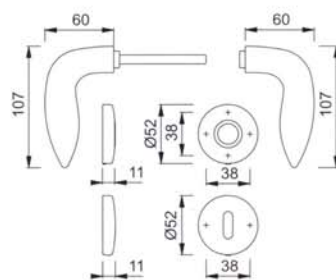

Descrizione	Icona	Icona	Distanza Foro	F45	F75-R	Conf	Imballo
				Codice/€	Codice/€		
Guarnitura con rosetta e bocchetta	30-59	8	90	2215363 43,50	2215398 47,20	1	10
			85	2215371 43,50	2215401 47,20	1	10
			40-45	2215380 59,86	2215419 71,23	1	10

F75-R: garanzia **Resista®**

Resista®
10 anni di garanzia
sulla superficie

Mod. M35G/19/19S

Segmento: Deco

Guarnitura con rosetta e bocchetta serie Genova con molla di richiamo, sottorosette in resina e quadro a profilo.

Descrizione	Distanza Foro	Distanza	F45		F75-R		Conf	Imballo
			Codice/€	Codice/€	Codice/€	Codice/€		
Guarnitura con rosetta e bocchetta	30-59	8		2240884 47,50	2240913 51,20		1	10
				2240892 47,50	2240921 51,20		1	10
Versione WC	40-45	8 5-8		2240905 63,86	2240930 75,23		1	10