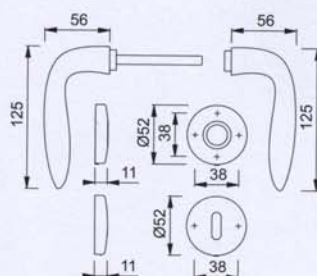

Serie Genova

HOPPE® 
La maniglia che arreda.

Mod. M1535/265

Segmento: Deco

Guarnitura con placca serie Genova in ottone massiccio, con molla di richiamo e quadro a profilo. Design by MM-Design.

Descrizione	Icona	Icona	Distanza foro	F45	F75-R	Conf	Imballo
				Codice/€	Codice/€		
Guarnitura con placca	30-59	8	90	2215283 43,50	2215321 47,20	1	10
			70	2215291 43,50	2215339 47,20	1	10
			85	2215304 43,50	2215347 47,20	1	10
	39-45	8	90	2215312 59,86	2215355 75,81	1	10
			5-8				

F75-R: garanzia **Resista®**

Resista®
10 anni di garanzia
sulla superficie

Mod. M1535/19/19S

Segmento: Deco

Guarnitura con rosetta e bocchetta serie Genova in ottone massiccio, con molla di richiamo, sottorosette in resina e quadro a profilo. Design by MM-Design

Descrizione	Icona	Icona	Distanza Foro	F45	F75-R	Conf	Imballo
				Codice/€	Codice/€		
Guarnitura con rosetta e bocchetta	30-59	8	90	2215363 43,50	2215398 47,20	1	10
			85	2215371 43,50	2215401 47,20	1	10
			40-45	2215380 59,86	2215419 71,23	1	10

Descrizione	Distanza Foro	Distanza	F45		F75-R		Conf	Imballo
			Codice/€	Codice/€	Codice/€	Codice/€		
Guarnitura con rosetta e bocchetta	30-59	8		2240884 47,50	2240913 51,20		1	10
				2240892 47,50	2240921 51,20		1	10
Versione WC	40-45	8 5-8		2240905 63,86	2240930 75,23		1	10