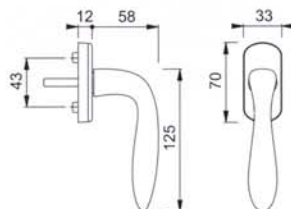

Descrizione	Icona	Icona	Distanza Foro	F45	F75-R	Conf	Imballo
				Codice/€	Codice/€		
Guarnitura con rosetta e bocchetta	30-59	8	90	2215363 43,50	2215398 47,20	1	10
			85	2215371 43,50	2215401 47,20	1	10
			40-45	2215380 59,86	2215419 71,23	1	10

Descrizione	Distanza Foro	Distanza	F45		F75-R		Conf	Imballo
			Codice/€	Codice/€	Codice/€	Codice/€		
Guarnitura con rosetta e bocchetta	30-59	8		2240884 47,50	2240913 51,20		1	10
				2240892 47,50	2240921 51,20		1	10
Versione WC	40-45	8 5-8		2240905 63,86	2240930 75,23		1	10

Descrizione	Perni Ø	Sporgenza quadro	F45		F75-R		Conf	Imballo
			Codice/€	Codice/€	Codice/€	Codice/€		
Martellina DK	10	7 35	2215259 26,10	2215275 28,32		1	10	

F75-R: garanzia **Resista®**

Resista®
10 anni di garanzia sulla superficie