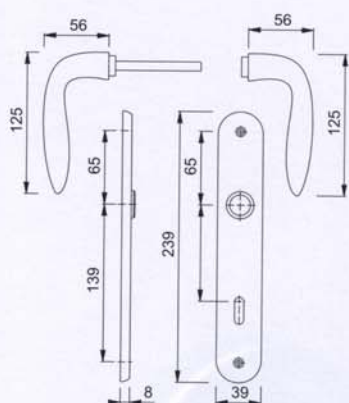

Serie Genova

HOPPE® 
La maniglia che arreda.

Mod. M1535/265

Segmento: Deco

Guarnitura con placca serie Genova in ottone massiccio, con molla di richiamo e quadro a profilo. Design by MM-Design.

Descrizione	Icona	Icona	Distanza foro	F45	F75-R	Conf	Imballo
				Codice/€	Codice/€		
Guarnitura con placca	30-59	8	90	2215283 43,50	2215321 47,20	1	10
			70	2215291 43,50	2215339 47,20	1	10
			85	2215304 43,50	2215347 47,20	1	10
	39-45	8	90	2215312 59,86	2215355 75,81	1	10
			5-8				

F75-R: garanzia **Resista®**

Resista®
10 anni di garanzia
sulla superficie

Mod. M1535/19/19S

Segmento: Deco

Guarnitura con rosetta e bocchetta serie Genova in ottone massiccio, con molla di richiamo, sottorosette in resina e quadro a profilo. Design by MM-Design

Descrizione	Icona	Icona	Distanza Foro	F45	F75-R	Conf	Imballo
				Codice/€	Codice/€		
Guarnitura con rosetta e bocchetta	30-59	8	90	2215363 43,50	2215398 47,20	1	10
			85	2215371 43,50	2215401 47,20	1	10
			40-45	2215380 59,86	2215419 71,23	1	10

Descrizione	Distanza Foro	Distanza	F45		F75-R		Conf	Imballo
			Codice/€	Codice/€	Codice/€	Codice/€		
Guarnitura con rosetta e bocchetta	30-59	8		2240884 47,50	2240913 51,20		1	10
				2240892 47,50	2240921 51,20		1	10
Versione WC	40-45	8 5-8		2240905 63,86	2240930 75,23		1	10