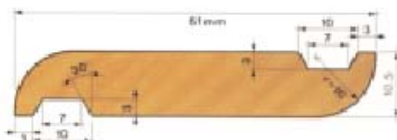

PL 60 PER LAMELLE DA 60 mm

Codice Articolo	Descrizione		UM	Conf:	Prezzo
SPPL6007	Coppie NACO PL 60	NERO 7 elementi cm. 46,2	Cp	20	
SPPL6008	Coppie NACO PL 60	NERO 8 elementi cm. 51,6	Cp	20	
SPPL6009	Coppie NACO PL 60	NERO 9 elementi cm. 57,0	Cp	20	
SPPL6010	Coppie NACO PL 60	NERO 10 elementi cm. 62,4	Cp	20	
SPPL6011	Coppie NACO PL 60	NERO 11 elementi cm. 67,8	Cp	20	
SPPL6012	Coppie NACO PL 60	NERO 12 elementi cm. 73,2	Cp	20	
SPPL6013	Coppie NACO PL 60	NERO 13 elementi cm. 78,6	Cp	20	
SPPL6014	Coppie NACO PL 60	NERO 14 elementi cm. 84,0	Cp	20	
SPPL6015	Coppie NACO PL 60	NERO 15 elementi cm. 89,4	Cp	20	
SPPL6016	Coppie NACO PL 60	NERO 16 elementi cm. 94,8	Cp	20	
SPPL6017	Coppie NACO PL 60	NERO 17 elementi cm.100,2	Cp	20	
SPPL6018	Coppie NACO PL 60	NERO 18 elementi cm.105,6	Cp	20	
SPPL6019	Coppie NACO PL 60	NERO 19 elementi cm.111,0	Cp	20	
SPPL6020	Coppie NACO PL 60	NERO 20 elementi cm.116,4	Cp	20	
SPPL6021	Coppie NACO PL 60	NERO 21 elementi cm.121,8	Cp	20	
SPPL6022	Coppie NACO PL 60	NERO 22 elementi cm.127,2	Cp	20	
SPPL6023	Coppie NACO PL 60	NERO 23 elementi cm.132,6	Cp	20	
SPPL6024	Coppie NACO PL 60	NERO 24 elementi cm.138,0	Cp	20	
SPPL6025	Coppie NACO PL 60	NERO 25 elementi cm.143,4	Cp	20	
SPPL6026	Coppie NACO PL 60	NERO 26 elementi cm.148,8	Cp	20