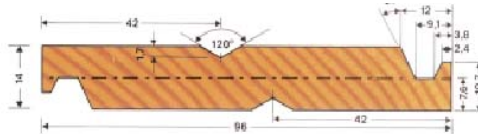

SPL ACCIAIO PER LAMELLE DA 96 mm

Colore ocra

Codice Articolo	Descrizione	UM	Conf:	Prezzo
SPLACC04	Coppie NACO SPL OCRA 4 elementi cm. 38,1	Cp	20	
SPLACC05	Coppie NACO SPL OCRA 5 elementi cm. 47,0	Cp	20	
SPLACC06	Coppie NACO SPL OCRA 6 elementi cm. 55,9	Cp	20	
SPLACC07	Coppie NACO SPL OCRA 7 elementi cm. 64,8	Cp	20	
SPLACC08	Coppie NACO SPL OCRA 8 elementi cm. 73,7	Cp	20	
SPLACC09	Coppie NACO SPL OCRA 9 elementi cm. 82,6	Cp	20	
SPLACC10	Coppie NACO SPL OCRA 10 elementi cm. 91,5	Cp	20	
SPLACC11	Coppie NACO SPL OCRA 11 elementi cm.100,3	Cp	20	
SPLACC12	Coppie NACO SPL OCRA 12 elementi cm.109,2	Cp	20	
SPLACC13	Coppie NACO SPL OCRA 13 elementi cm.118,1	Cp	20	
SPLACC14	Coppie NACO SPL OCRA 14 elementi cm.127,0	Cp	20	
SPLACC15	Coppie NACO SPL OCRA 15 elementi cm.135,9	Cp	20	
SPLACC16	Coppie NACO SPL OCRA 16 elementi cm.144,8	Cp	20	
SPLACC17	Coppie NACO SPL OCRA 17 elementi cm.153,7	Cp	20	
SPLACC18	Coppie NACO SPL OCRA 18 elementi cm.162,6	Cp	20	

Colore marrone testa di moro

Codice Articolo	Descrizione	UM	Conf:	Prezzo
SPLACCM04	Coppie NACO SPL MARRONE 4 elementi cm. 38,1	Cp	20	
SPLACCM05	Coppie NACO SPL MARRONE 5 elementi cm. 47,0	Cp	20	
SPLACCM06	Coppie NACO SPL MARRONE 6 elementi cm. 55,9	Cp	20	
SPLACCM07	Coppie NACO SPL MARRONE 7 elementi cm. 64,8	Cp	20	
SPLACCM08	Coppie NACO SPL MARRONE 8 elementi cm. 73,7	Cp	20	
SPLACCM09	Coppie NACO SPL MARRONE 9 elementi cm. 82,6	Cp	20	
SPLACCM10	Coppie NACO SPL MARRONE 10 elementi cm. 91,5	Cp	20	
SPLACCM11	Coppie NACO SPL MARRONE 11 elementi cm.100,3	Cp	20	
SPLACCM12	Coppie NACO SPL MARRONE 12 elementi cm.109,2	Cp	20	
SPLACCM13	Coppie NACO SPL MARRONE 13 elementi cm.118,1	Cp	20	
SPLACCM14	Coppie NACO SPL MARRONE 14 elementi cm.127,0	Cp	20	
SPLACCM15	Coppie NACO SPL MARRONE 15 elementi cm.135,9	Cp	20	
SPLACCM16	Coppie NACO SPL MARRONE 16 elementi cm.144,8	Cp	20	
SPLACCM17	Coppie NACO SPL MARRONE 17 elementi cm.153,7	Cp	20	
SPLACCM18	Coppie NACO SPL MARRONE 18 elementi cm.162,6	Cp	20	