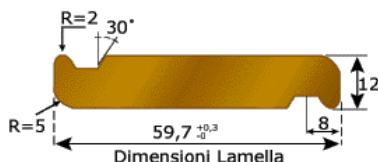

MDL 60 componibile per lamelle da 60 mm

Alluminio preverniciato marrone

Codice Articolo	Descrizione		UM	Conf:	Prezzo
SPMDL6007MR	Coppie NACO MDL 60 MARRONE	7 elementi cm. 37,0	Cp	20	
SPMDL6008MR	Coppie NACO MDL 60 MARRONE	8 elementi cm. 42,0	Cp	20	
SPMDL6009MR	Coppie NACO MDL 60 MARRONE	9 elementi cm. 47,0	Cp	20	
SPMDL6010MR	Coppie NACO MDL 60 MARRONE	10 elementi cm. 52,0	Cp	20	
SPMDL6011MR	Coppie NACO MDL 60 MARRONE	11 elementi cm. 57,0	Cp	20	
SPMDL6012MR	Coppie NACO MDL 60 MARRONE	12 elementi cm. 62,0	Cp	20	
SPMDL6013MR	Coppie NACO MDL 60 MARRONE	13 elementi cm. 67,0	Cp	20	
SPMDL6014MR	Coppie NACO MDL 60 MARRONE	14 elementi cm. 72,0	Cp	20	
SPMDL6015MR	Coppie NACO MDL 60 MARRONE	15 elementi cm. 77,0	Cp	20	
SPMDL6016MR	Coppie NACO MDL 60 MARRONE	16 elementi cm. 82,0	Cp	20	
SPMDL6017MR	Coppie NACO MDL 60 MARRONE	17 elementi cm. 87,0	Cp	20	
SPMDL6018MR	Coppie NACO MDL 60 MARRONE	18 elementi cm. 92,0	Cp	20	

Alluminio anodizzato bronzo medio

Codice Articolo	Descrizione		UM	Conf:	Prezzo
SPMDL60.07BX	Coppie NACO MDL 60 BRONZO	7 elementi cm. 37,0	Cp	20	
SPMDL60.08BX	Coppie NACO MDL 60 BRONZO	8 elementi cm. 42,0	Cp	20	
SPMDL60.09BX	Coppie NACO MDL 60 BRONZO	9 elementi cm. 47,0	Cp	20	
SPMDL60.10BX	Coppie NACO MDL 60 BRONZO	10 elementi cm. 52,0	Cp	20	
SPMDL60.11BX	Coppie NACO MDL 60 BRONZO	11 elementi cm. 57,0	Cp	20	
SPMDL60.12BX	Coppie NACO MDL 60 BRONZO	12 elementi cm. 62,0	Cp	20	
SPMDL60.13BX	Coppie NACO MDL 60 BRONZO	13 elementi cm. 67,0	Cp	20	
SPMDL60.14BX	Coppie NACO MDL 60 BRONZO	14 elementi cm. 72,0	Cp	20	
SPMDL60.15BX	Coppie NACO MDL 60 BRONZO	15 elementi cm. 77,0	Cp	20	
SPMDL60.16BX	Coppie NACO MDL 60 BRONZO	16 elementi cm. 82,0	Cp	20	
SPMDL60.17BX	Coppie NACO MDL 60 BRONZO	17 elementi cm. 87,0	Cp	20	
SPMDL60.18BX	Coppie NACO MDL 60 BRONZO	18 elementi cm. 92,0	Cp	20