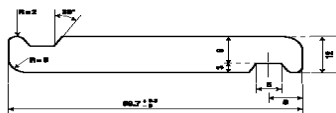

Codice Articolo	Descrizione	UM	Conf:	Prezzo
SPPL7008	Coppie NACO PL 70 BRONZO 8 elementi cm. 50,0	Cp	20	
SPPL7009	Coppie NACO PL 70 BRONZO 9 elementi cm. 56,0	Cp	20	
SPPL7010	Coppie NACO PL 70 BRONZO 10 elementi cm. 62,0	Cp	20	
SPPL7011	Coppie NACO PL 70 BRONZO 11 elementi cm. 68,0	Cp	20	
SPPL7012	Coppie NACO PL 70 BRONZO 12 elementi cm. 74,0	Cp	20	
SPPL7013	Coppie NACO PL 70 BRONZO 13 elementi cm. 80,0	Cp	20	
SPPL7014	Coppie NACO PL 70 BRONZO 14 elementi cm. 86,0	Cp	20	
SPPL7015	Coppie NACO PL 70 BRONZO 15 elementi cm. 92,0	Cp	20	
SPPL7016	Coppie NACO PL 70 BRONZO 16 elementi cm. 98,0	Cp	20	
SPPL7017	Coppie NACO PL 70 BRONZO 17 elementi cm. 104,0	Cp	20	
SPPL7018	Coppie NACO PL 70 BRONZO 18 elementi cm. 110,0	Cp	20	
SPPL7019	Coppie NACO PL 70 BRONZO 19 elementi cm. 116,0	Cp	20	
SPPL7020	Coppie NACO PL 70 BRONZO 20 elementi cm. 122,0	Cp	20	
SPPL7021	Coppie NACO PL 70 BRONZO 21 elementi cm. 128,0	Cp	20	
SPPL7022	Coppie NACO PL 70 BRONZO 22 elementi cm. 134,0	Cp	20	
SPPL7023	Coppie NACO PL 70 BRONZO 23 elementi cm. 140,0	Cp	20	
SPPL7024	Coppie NACO PL 70 BRONZO 24 elementi cm. 146,0	Cp	20	
SPPL7025	Coppie NACO PL 70 BRONZO 25 elementi cm. 152,0	Cp	20	
SPPL7026	Coppie NACO PL 70 BRONZO 26 elementi cm. 158,0	Cp	20	
SPPL7027	Coppie NACO PL 70 BRONZO 27 elementi cm. 164,0	Cp	20