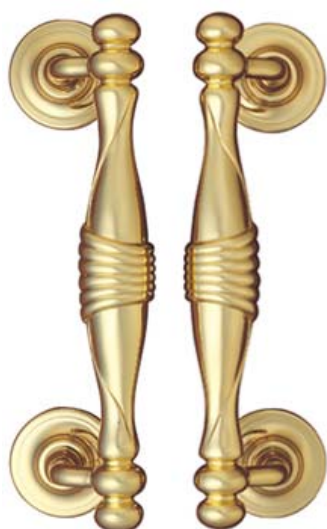

Codice Articolo

Descrizione

4D0.OMP.013775B POMOLO mm.75 BRONZO ANTICO

Codice Articolo

Descrizione

4D0.OMP.014490U POMOLO mm.90 ORO PVD

Codice Articolo

Descrizione

4D0.OMP.058740B MANIGLIETTA mm.40 BRONZO

4D0.OMP.058740B MANIGLIETTA mm.40 BRONZO

4D0.OMP.058740L MANIGLIETTA mm.40 OTTONE LUCIDO

4D0.OMP.058740N MANIGLIETTA mm.40 NICHELATO

4D0.OMP.058750B MANIGLIETTA mm.50 OTTONE BRONZATO

4D0.OMP.058750L MANIGLIETTA mm.50 OTTONE LUCIDO

4D0.OMP.059540B MANIGLIETTA mm.50 NICHELATO

Codice Articolo	Descrizione
4D0.OMP.070523B	MANIGLIONE MARGHERITA mm.240 BRONZO
4D0.OMP.070523I	MANIGLIONE MARGHERITA mm.240 INVECCHIATO
4D0.OMP.070523L	MANIGLIONE MARGHERITA mm.240 ORO
4D0.OMP.070523U	MANIGLIONE MARGHERITA mm.240 PVD
4D0.OMP.0709CRS	MANIGLIONE MARGHERITA mm.240 CROMO SATINATO
4D0.OMP.0709RAN	MANIGLIONE MARGHERITA mm.240 RAME ANTICATO

Codice Articolo	Descrizione
4D0.OMP.071120B	MANIGLIONE mm.200 ORO
4D0.OMP.01120B	MANIGLIONE mm.200 BRONZO ANTICO

Codice Articolo	Descrizione
4D0.OMP.085235L	TUBO PASSAMANO AD ANGOLO mm.35 ORO
4D0.OMP.0852350	TUBO PASSAMANO mm.30 ORO