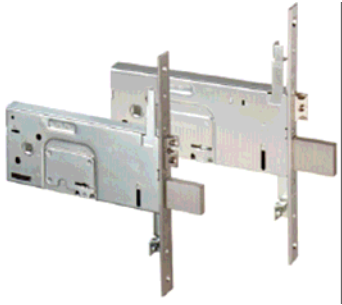

**SERRATURA AD INFILARE
A DOPPIA MAPPA PER
E=90-100 mm**

Codice	Descrizione	Prezzo
C-57357.10.0++	Serratura ad infilare + aste	
C-57357.90.0++	Serratura ad infilare + aste	
C-57357.91.0++	Serratura ad infilare + aste