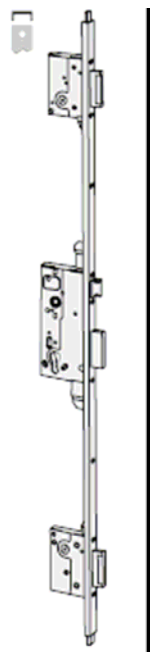

SERRATURA CON CILINDRO AD ASTA 5CH

Codice	Descrizione	Prezzo
C-53137.45.0++	Serratura con cilindro ad asta E/45	
C-53137.50.0++	Serratura con cilindro ad asta E/50	
C-53137.60.0++	Serratura con cilindro ad asta E/60	
C-53157.45.0++	Serratura con cilindro + pistoncini ad asta E/45	
C-53157.50.0++	Serratura con cilindro + pistoncini ad asta E/50	
C-53157.60.0++	Serratura con cilindro + pistoncini ad asta E/60