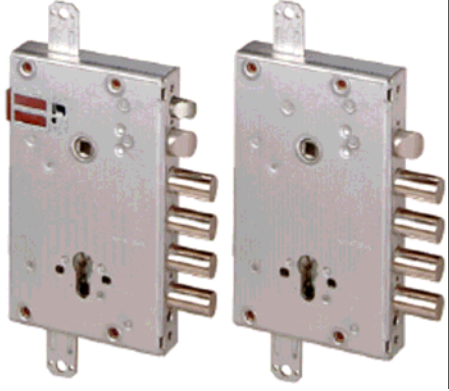

**SERRATURA DA APPLICARE
CON FUNZIONAMENTO
AD INGRANAGGI A CILINDRO**

Codice	Descrizione	Prezzo
C-56515.48.0++	Serrature per porte blindate + aste