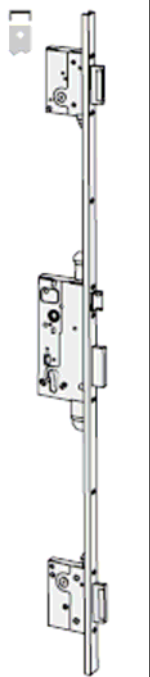

SERRATURA CON CILINDRO AD ASTA 3CH

Codice	Descrizione	Prezzo
C-53135.45.0++	Serratura con cilindro ad asta E/45	
C-53135.50.0++	Serratura con cilindro ad asta E/50	
C-53135.60.0++	Serratura con cilindro ad asta E/60	
C-53155.45.0++	Serratura con cilindro a pistoncini E/45