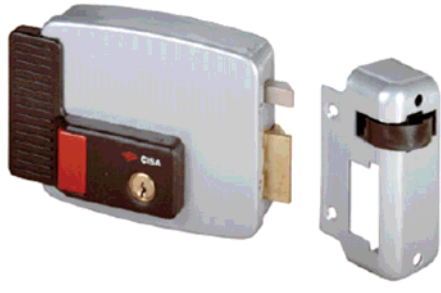

SERRATURA ELETTRICA

Codice	Descrizione	Prezzo
C-11610.50.1	Serratura elettrica senza mandate DX E/50	
C-11610.50.2	Serratura elettrica senza mandate SX E/50	
C-11610.60.1	Serratura elettrica senza mandate DX E/60	
C-11610.60.2	Serratura elettrica senza mandate SX E/60	

SERRATURA ELETTRICA PER PORTONCINI

Codice	Descrizione	Prezzo
C-11660.50.1	Serratura per portoncino DX E/50	
C-11660.50.2	Serratura per portoncino SX E/50	
C-11670.50.1	Serratura con mandate DX E/50	
C-11670.50.2	Serratura con mandate SX E/50	
C-11670.60.1	Serratura con mandate DX E/60	
C-11670.60.2	Serratura con mandate SX E/60	

SERRATURA ELETTRICA AD APPLICARE

Codice	Descrizione	Prezzo
C-11921.50.3	Serratura elettrica ad applicare E/50	
C-11921.50.4	Serratura elettrica ad applicare E/50	
C-11921.60.3	Serratura elettrica ad applicare E/60	
C-11921.60.4	Serratura elettrica ad applicare E/60	