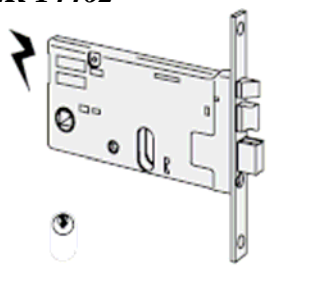

SERRATURA ELETTRICA PER 14462

Codice	Descrizione	Prezzo
C-14460.90.0	Serratura elettrica per fascia 14460 E/90	
C-14461.70.0	Serratura elettrica per fascia 14461 E/70	
C-14461.80.0	Serratura elettrica per fascia 14461 E/80	
C-14462.80.0	Serratura elettrica per fascia 14462 E/80